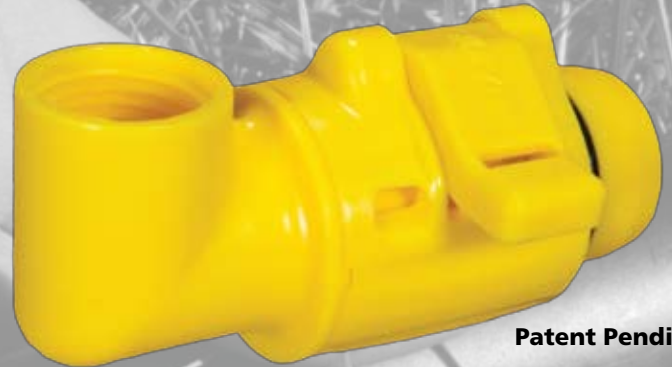

Blazing Fast Fittings™

End Of Line

BLAZING™

INSTALL. FASTER.

- Slips on Pipe Quickly and Easily
Se Pone en la Tubería Rápidamente y Fácilmente
- 5 Second Installation
Instalación en 5 Segundos
- No Clamps, No Tools and No Extra Fittings
Ningunas Abrazaderas, Ningunas Herramientas y Ningunas Guarniciones Adicionales
- Saves Time and Labor
Ahorra Tiempo y Trabajo
- Available for 1" Poly Pipe with 1/2" FPT Elbow or Swing Pipe Barb
Disponible Para Pipa Poly de 1" Con Codo de FPT del 1/2" o Columpia Lengüeta de Tubo

Patent Pending

EL 1007 - 1" Poly by 1/2" FPT Elbow

Patent Pending

EL 1009 - 1" Poly by Swing Pipe Barb

5 SECOND INSTALLATION

- No Tools
- No Clamps
- No Heating
- No Hammering
- No Guessing
- No Coring
- No Leaks
- No Hassles