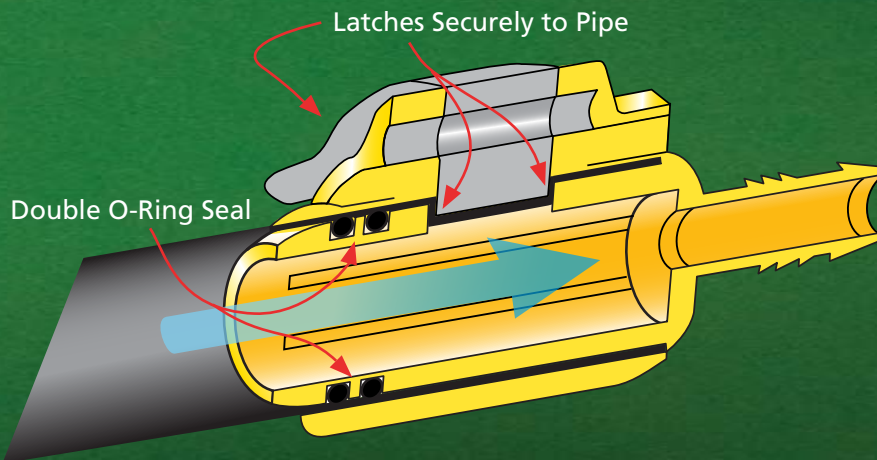

Blazing Fast Fittings™

End Of Line

BLAZING™

INSTALL. FASTER.

- Slips on Pipe Quickly and Easily
Se Pone en la Tubería Rápidamente y Fácilmente
- 5 Second Installation
Instalación en 5 Segundos
- No Clamps, No Tools and No Extra Fittings
Ningunas Abrazaderas, Ningunas Herramientas y Ningunas Guarniciones Adicionales
- Saves Time and Labor
Ahorra Tiempo y Trabajo
- Available for 1" Poly Pipe with 1/2" FPT Elbow or Swing Pipe Barb
Disponible Para Pipa Poly de 1" Con Codo de FPT del 1/2" o Columpia Lengüeta de Tubo

Patent Pending

EL 1007 - 1" Poly by 1/2" FPT Elbow

Patent Pending

EL 1009 - 1" Poly by Swing Pipe Barb

5 SECOND INSTALLATION

- No Tools
- No Clamps
- No Heating
- No Hammering
- No Guessing
- No Coring
- No Leaks
- No Hassles